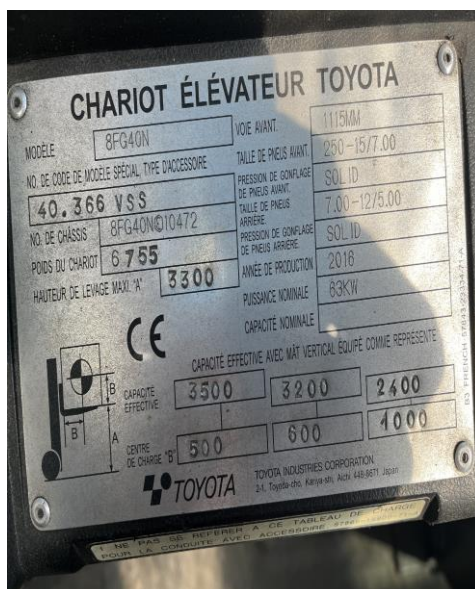

CHARIOT GAZ TOYOTA 8FG40N

IDENTIFICATION DU MATERIEL

N° de série :	10472	Type de matériel :	8FG40N
Marque :	TOYOTA	Année :	2016
Mât :	DUPLEX	Hauteur de travail/de levage H3	3300 MM
Capacité :	4 T.	Horamètre :	4192 H.
Disponibilité :	1 MOIS	Garantie :	6 MOIS
Etat :	REVISE	Prix HT :	25000 EUROS

EQUIPEMENTS DU MATERIEL

F. 5125

- | | |
|-------------------------------------|---|
| * MAT DUPLEX TELESCOPIQUE | * DISTRIBUTEUR 3 FONCTIONS AVEC FLEXIBLES |
| * FOURCHES 1100X150X50 MM | * ROUES PPS AVEC JANTE A CERCLE |
| * TABLIER PORTE FOURCHES I. 1170 MM | * CHAUFFAGE CABINE |
| | * SIEGE ORS REGLABLE |