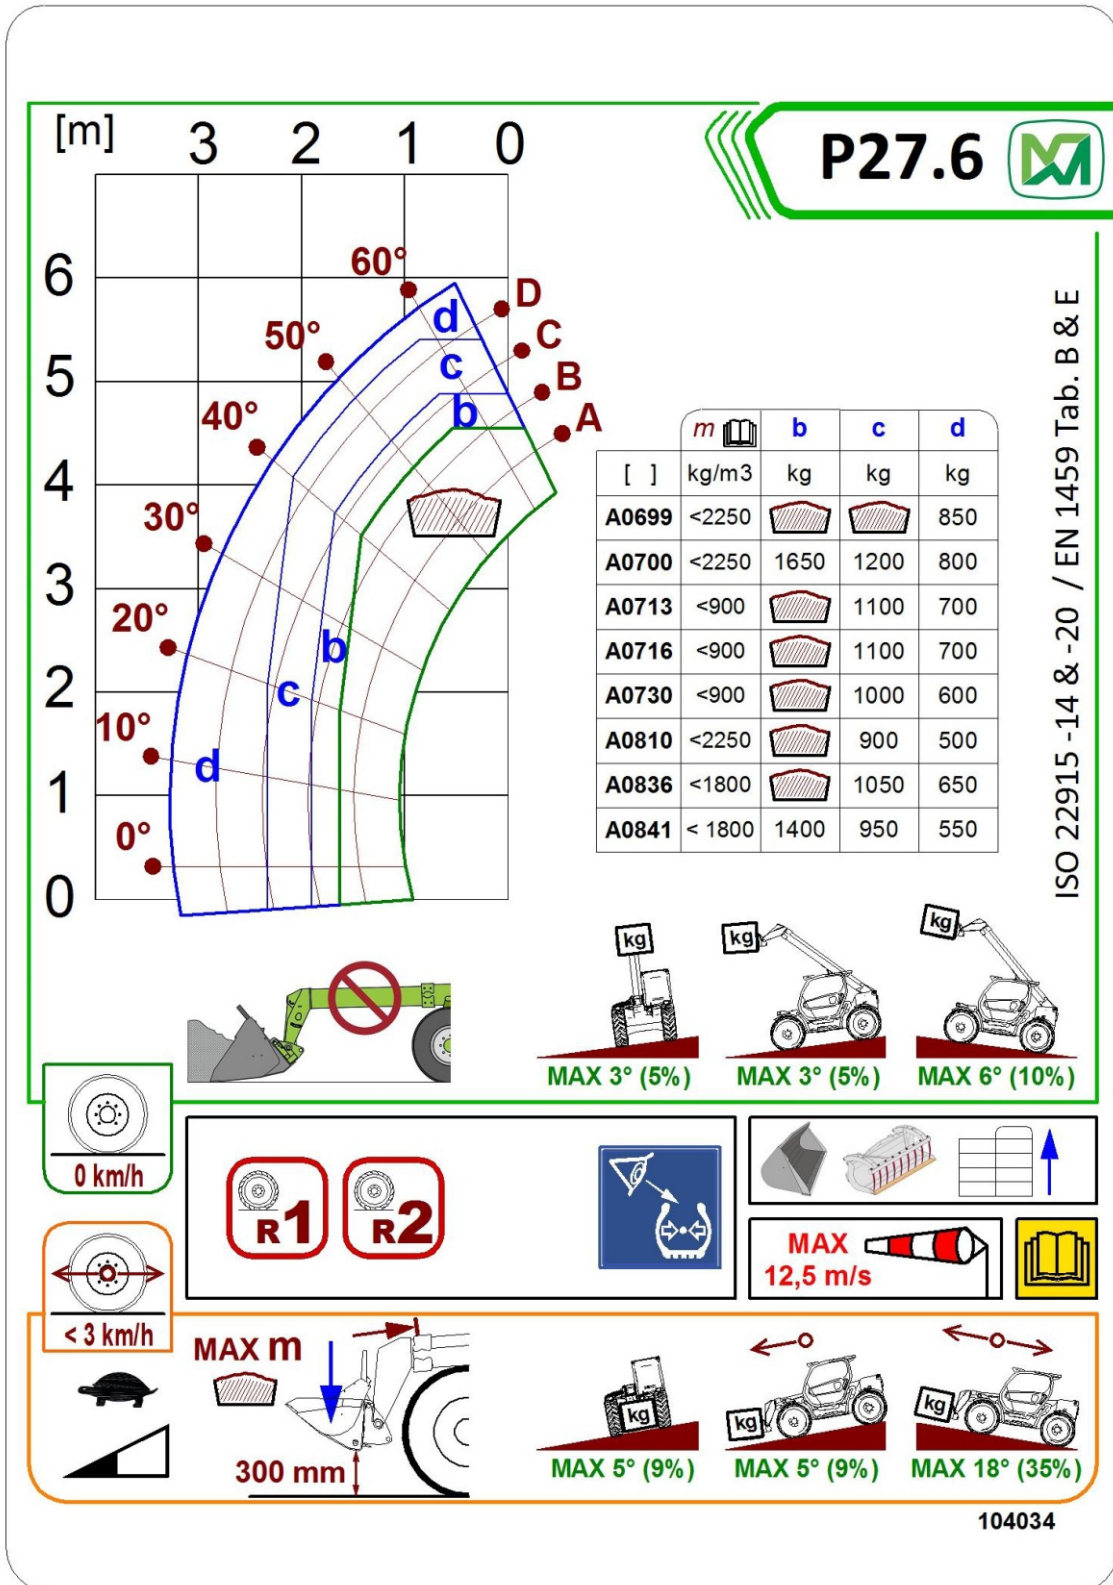

Tatsächliche Leistungswerte können Je nach Bedienungsablauf variieren!
www.arbeitsbuehnen-hoffmann.de

Arbeitsbuehnen Hoffmann GmbH ♦ Mannheimer Str. 140 a ♦ 68753 Waghäusel

Tel.: 07254 95881-0 / Fax: -88 / info@arbeitsbuehnen-hoffmann.de