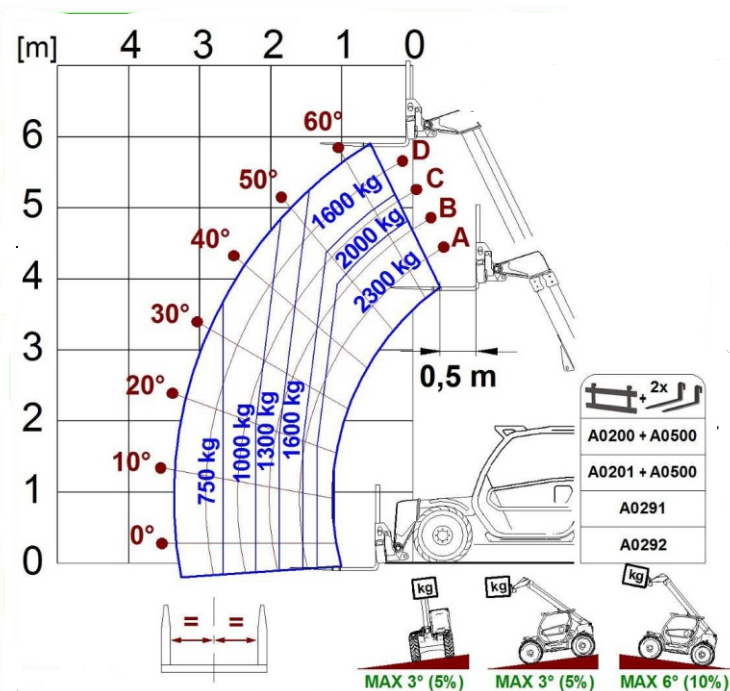

WAGHÄUSEL - HEIDELBERG - MANNHEIM - BENSHEIM - SPEYER

## Merlo 27.6 Plus

max. Hubhöhe	5,90 m
max. Ausladung	3,30 m
max. Tragfähigkeit	2.700 kg
Höhe	1,96 m
Länge (einschl. Gabelrücken)	3,91 m
Breite	1,86 m
Eigengewicht	4.700 kg
Lenkung	Allrad / Vorderrad
	Hundegang
Antrieb	Diesel
Besonderheiten	- Dieselpartikelfilter
Anbaugeräte	- Gabeln 1200mm x 125 mm x 50mm - Schaufel