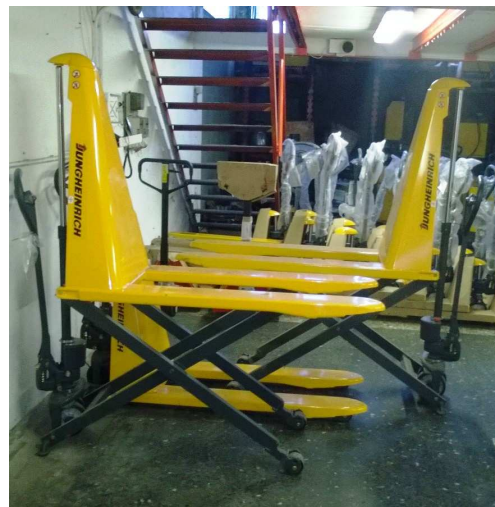

OFFICINA
PE LEGRINO
LORIS

Carrelli elevatori

www.pellegrinoloris.com

Azienda certificata
UNI EN ISO 9001:2008

**Transpallet manuale a pantografo:
Jungheinrich AMX 10**

Costruttore: JUNGHEINRICH
Modello: AMX 10
Azionamento: manuale
Sollevamento: idraulico
Stato: **nuovo**

Descrizione:

Capacità di sollevamento: KG. 1.000
Altezza di sollevamento: MM. 800
Peso: KG. 157
Lunghezza forche: MM. 1.150
Scartamento esterno forche: MM. 560
Piedini stabilizzatori laterali

Stato: disponibile